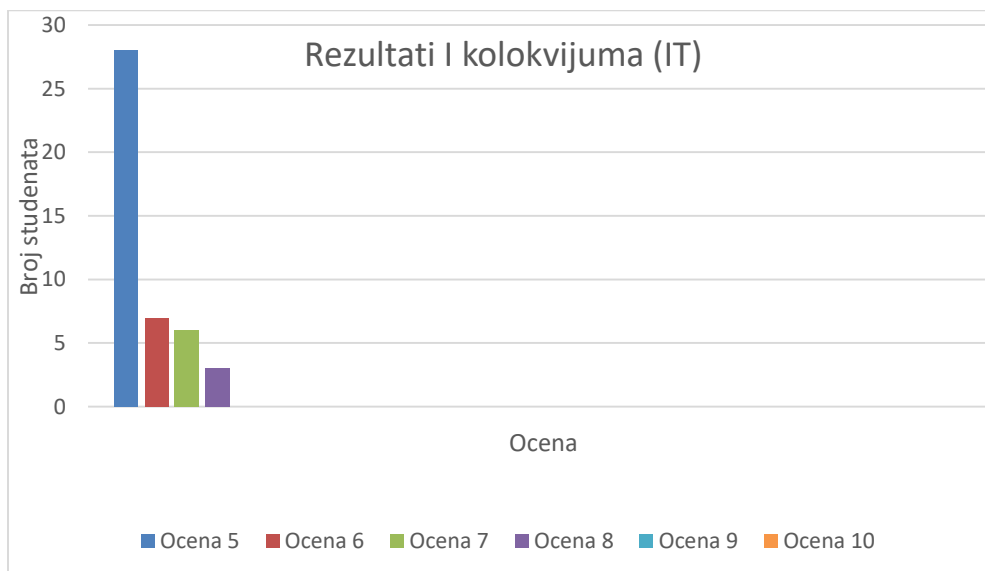

Menadžment – I kolokvijum III grupa(IT)

R.br.	Broj indeksa	Br.poena	Ocena
36.	205/24	32/100	5
37.	210/24	21/100	5
38.	207/24	34/100	5
39.	214/24	44/100	5
40.	212/24	75/100	8
41.	203/24	51/100	6
42.	220/24	72/100	8
43.	208/24	55/100	6
44.	218/24	71/100	8

Ocena	Broj studenata (I grupa)	Položili	Nisu položili
5	28	16 (36.4%)	28 (63.6%)
6	7		
7	6		
8	3		
9	0		
10	0