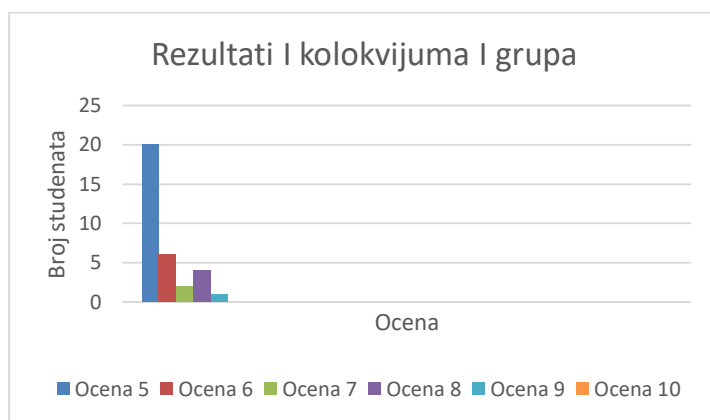

Ocena	Broj studenata (I grupa)	Položili	Nisu položili
5	20	13 (39.4%)	20 (60.6%)
6	6		
7	2		
8	4		
9	1		
10	0