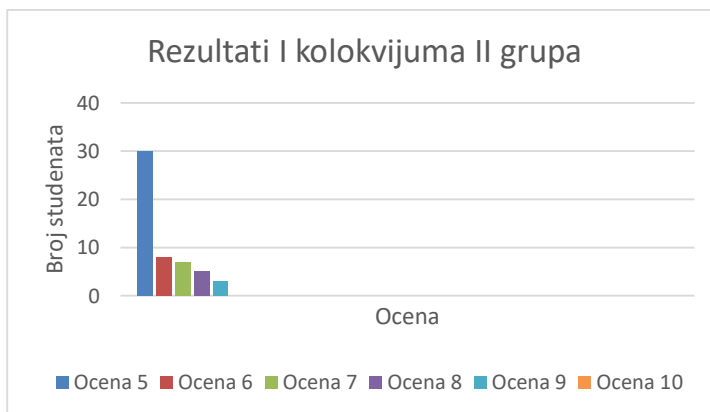

Ocena	Broj studenata (II grupa)	Položili	Nisu položili
5	30	23 (43.4%)	30 (56.6%)
6	8		
7	7		
8	5		
9	3		
10	0